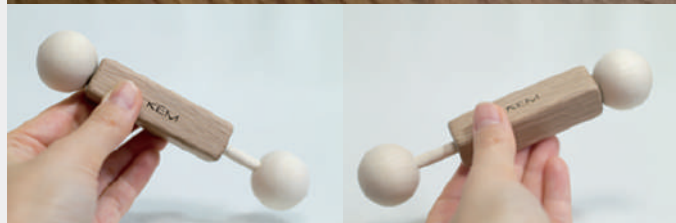

子どもと遊ぼう!

木で出来たおもちゃ紹介

今回は、日本の職人が心を込めて製作する木のおもちゃについてご紹介します!環境に優しく、日本人の職人さんならではの気配りで、とても優しい仕上がりの木のおもちゃには知られざる魅力が満載!塗料やワックスなど、安全性についての厳しい審査も経た日本製の木のおもちゃは、ご家族みなさんに安心を与えてくれること間違いありません。